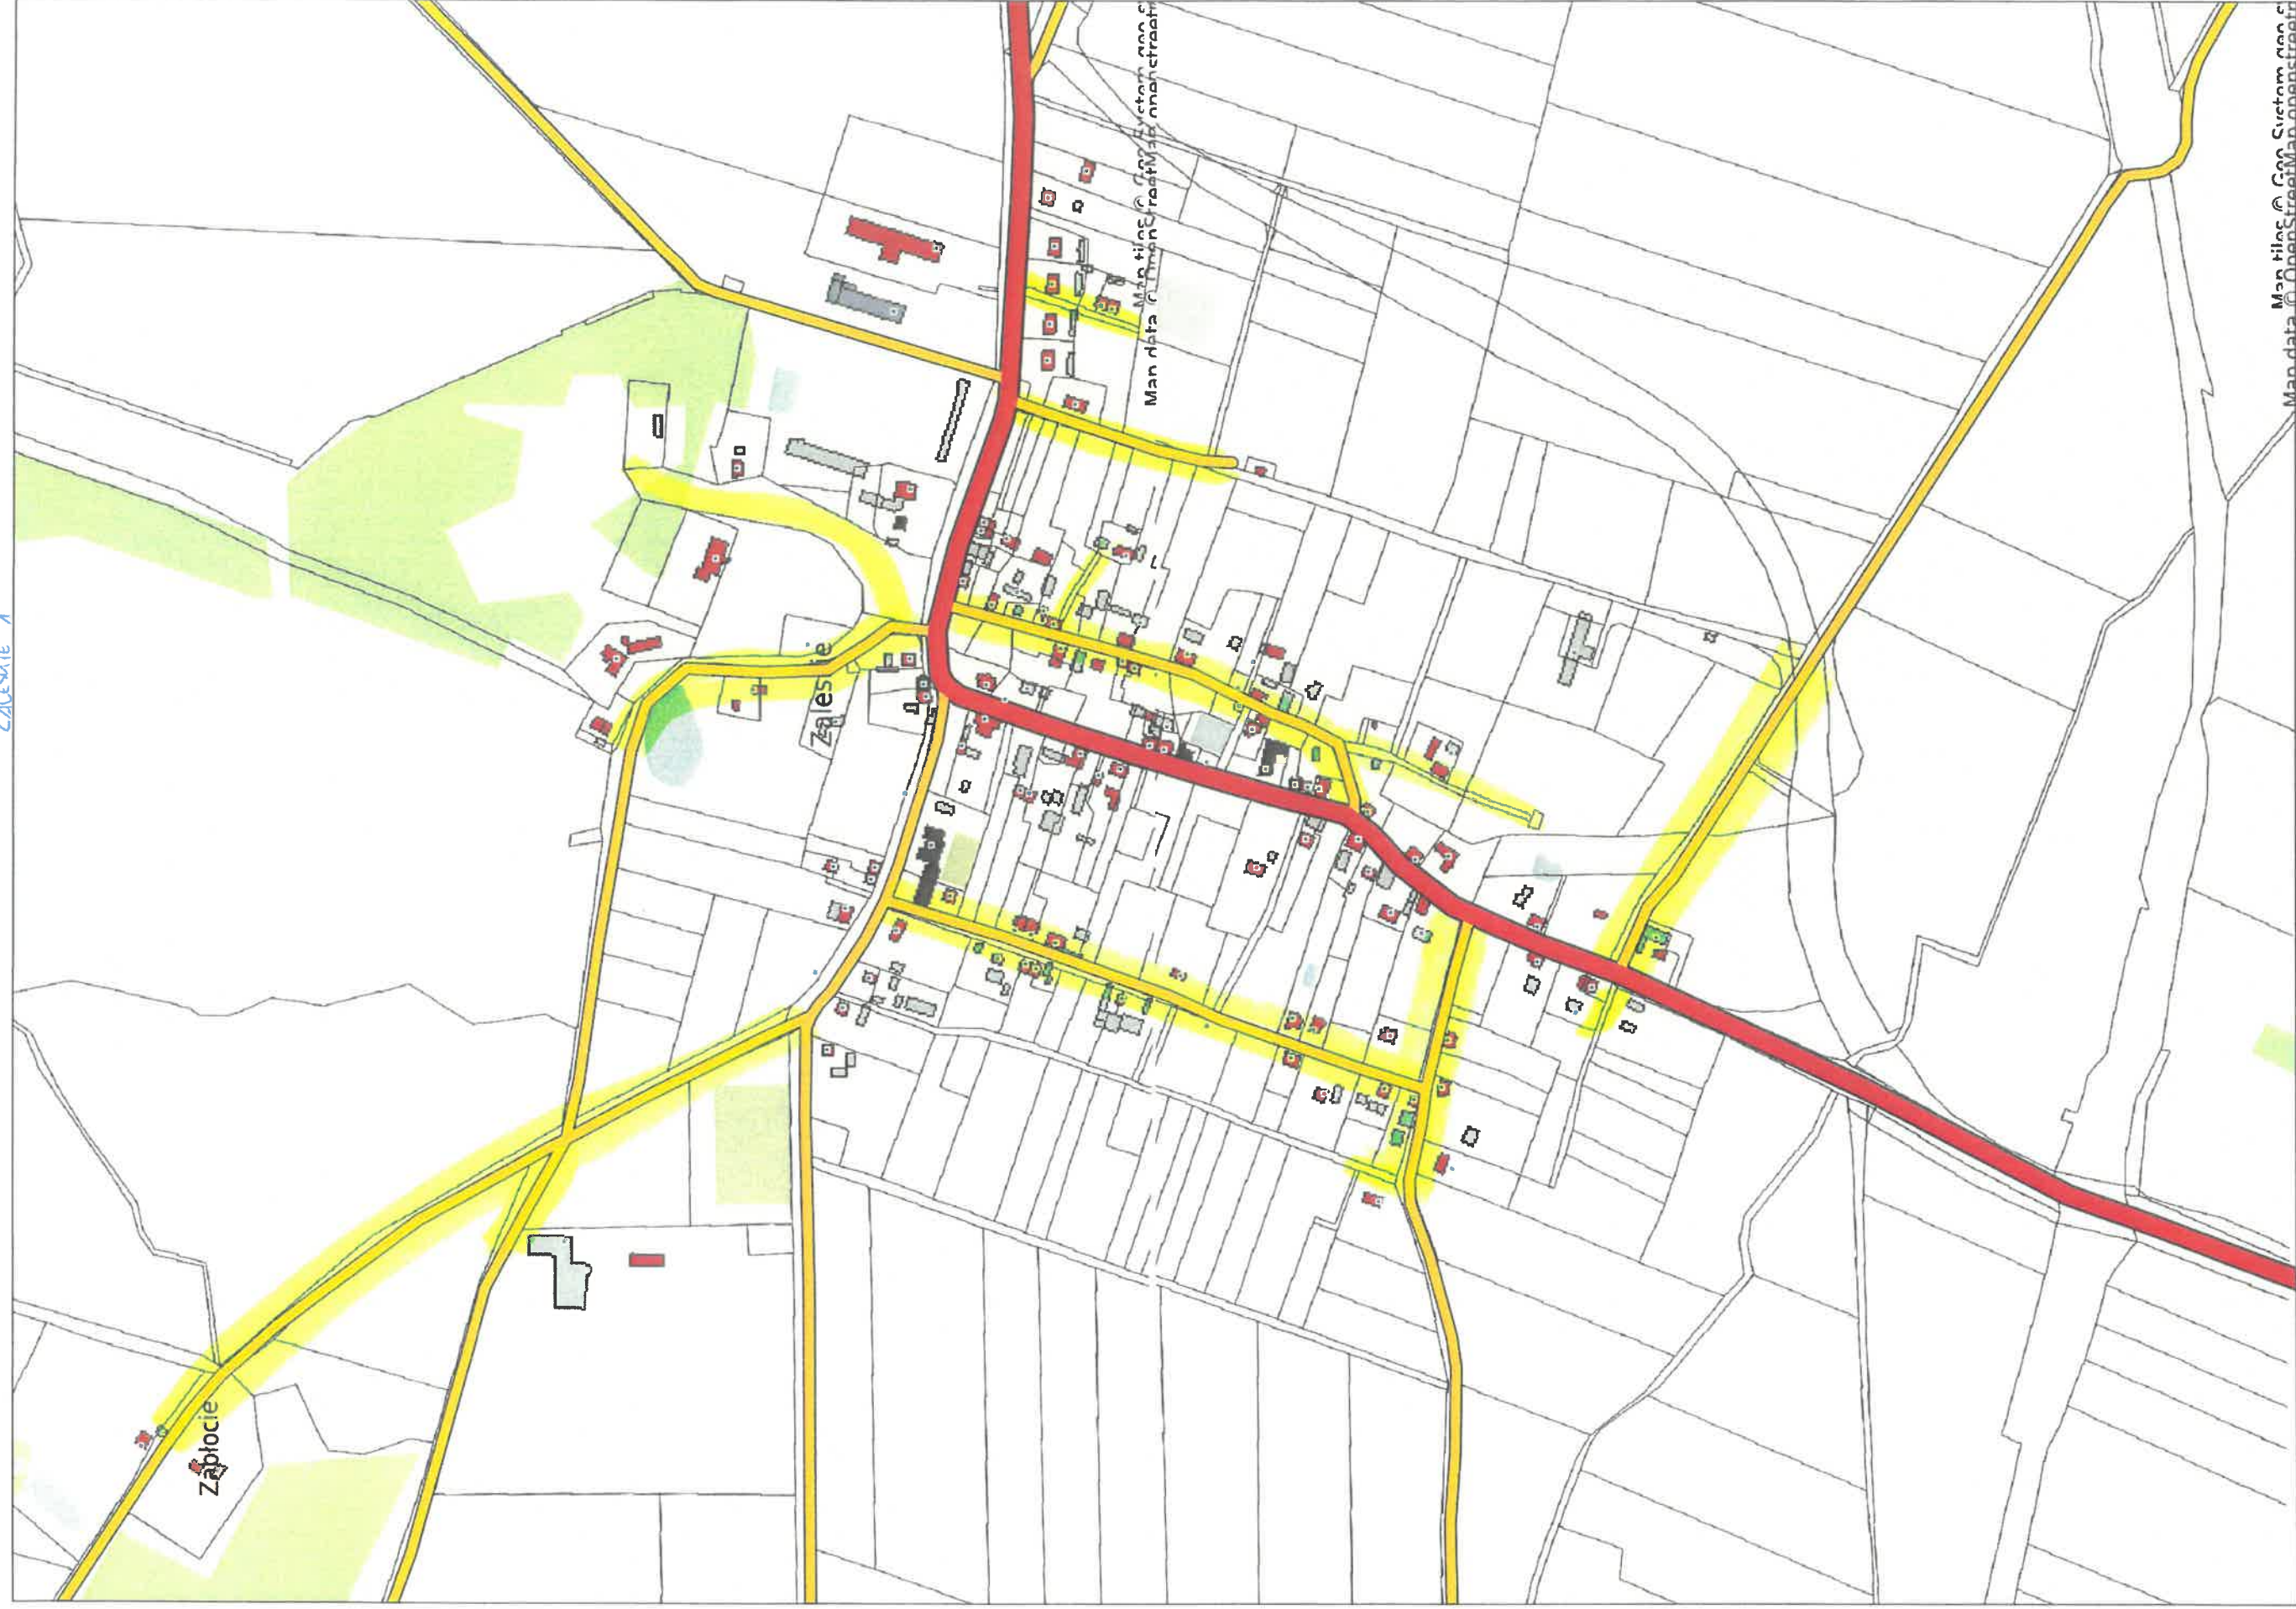

Ustka - System Informacji Przestrzennej

skala 1 : 7000

PEPUNIC /

Ustka - System Informacji Przestrzennej

skala 1 : 3000

ZALESKIE 2

Ustka - System Informacji Przestrzennej

skala 1 : 3000

ZAKRES 3

Map tiles © Google System, 2018  
Map data © OpenStreetMap contributors

Map tiles © Google System, 2018  
Map data © OpenStreetMap contributors

Ustka - System Informacji Przestrzennej

skala 1 : 5000

Dzielnica 2

Ustka - System Informacji Przestrzennej

skala 1 : 4000

NUMERO 2